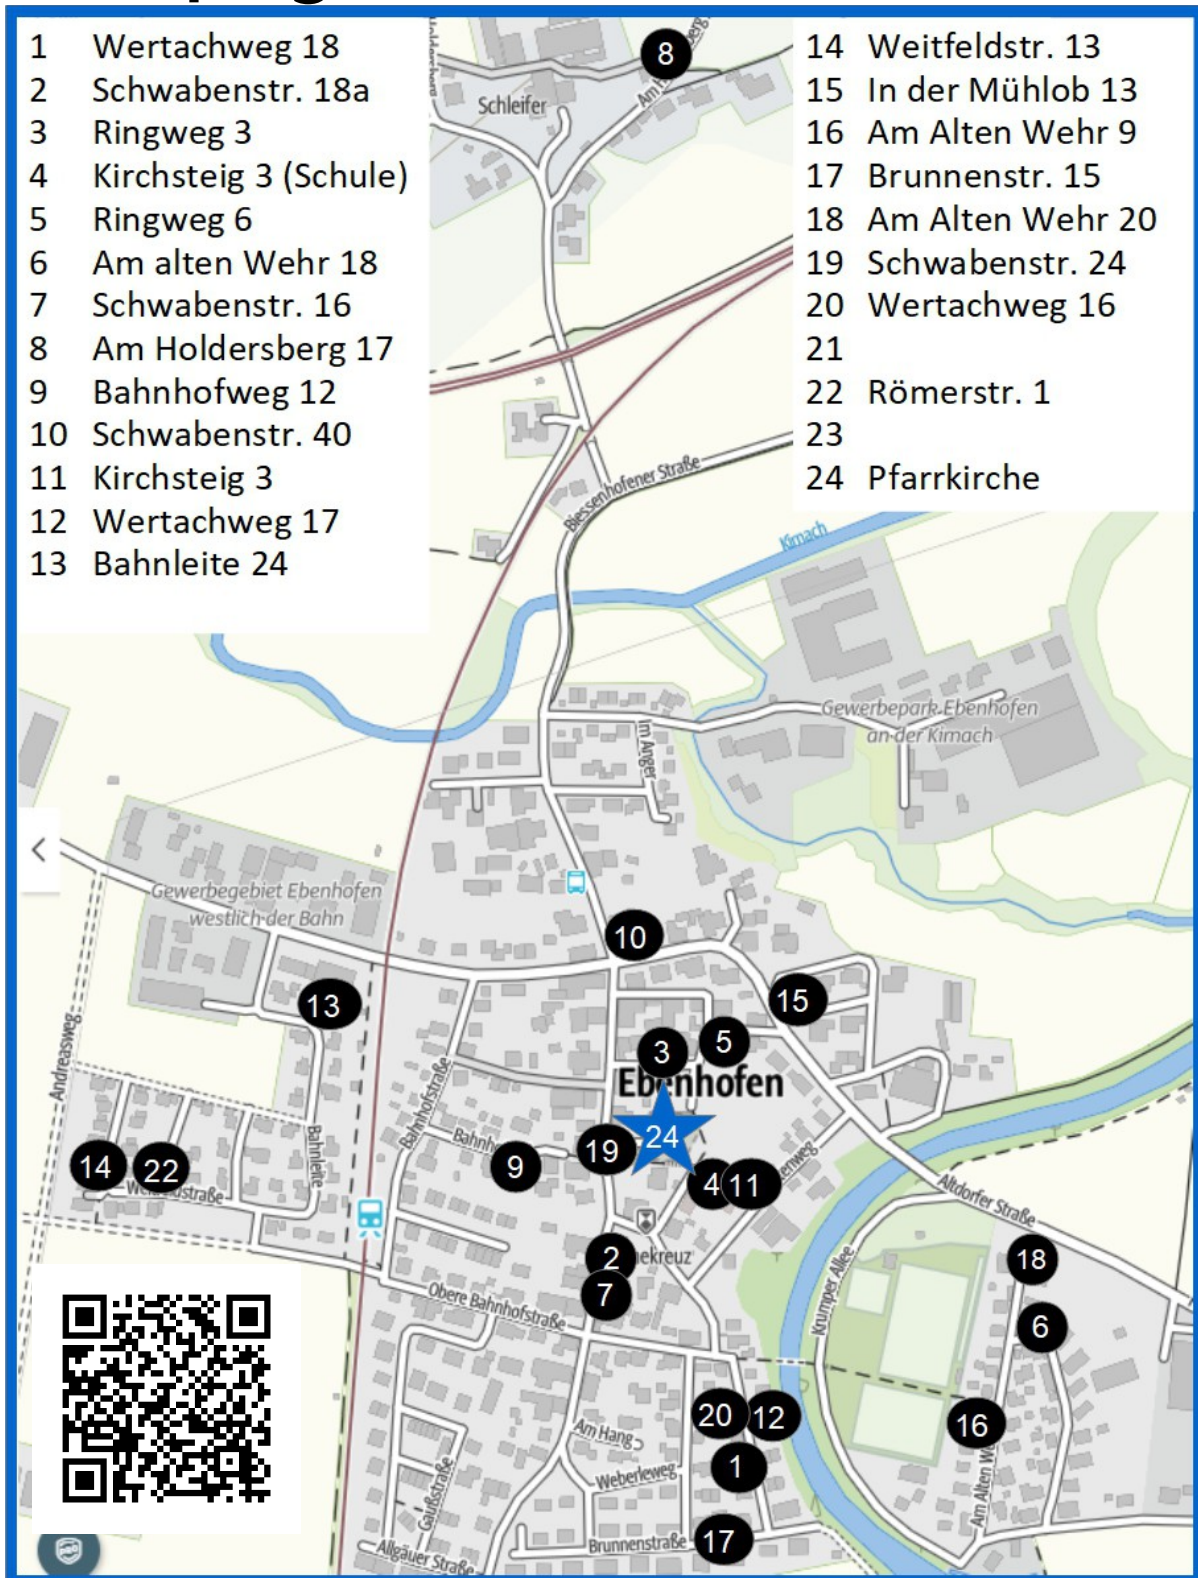

Kolping-Adventskalender 2023

- 1 Wertachweg 18
- 2 Schwabenstr. 18a
- 3 Ringweg 3
- 4 Kirchsteig 3 (Schule)
- 5 Ringweg 6
- 6 Am alten Wehr 18
- 7 Schwabenstr. 16
- 8 Am Holdersberg 17
- 9 Bahnhofweg 12
- 10 Schwabenstr. 40
- 11 Kirchsteig 3
- 12 Wertachweg 17
- 13 Bahnleite 24

- 14 Weitfeldstr. 13
- 15 In der Mühlob 13
- 16 Am Alten Wehr 9
- 17 Brunnenstr. 15
- 18 Am Alten Wehr 20
- 19 Schwabenstr. 24
- 20 Wertachweg 16
- 21
- 22 Römerstr. 1
- 23
- 24 Pfarrkirche

Wir laden euch zu einem Abendspaziergang in Ebenhofen ein, auf dem sich jeder der möchte, auf Weihnachten einstimmen kann. Jeden Abend zwischen 17 und 21 Uhr leuchten die weihnachtlich geschmückten Fenster im Haus oder Garten. An jedem Tag kommt ein Adventsfenster dazu.

Ihre Kolpingsfamilie Ebenhofen